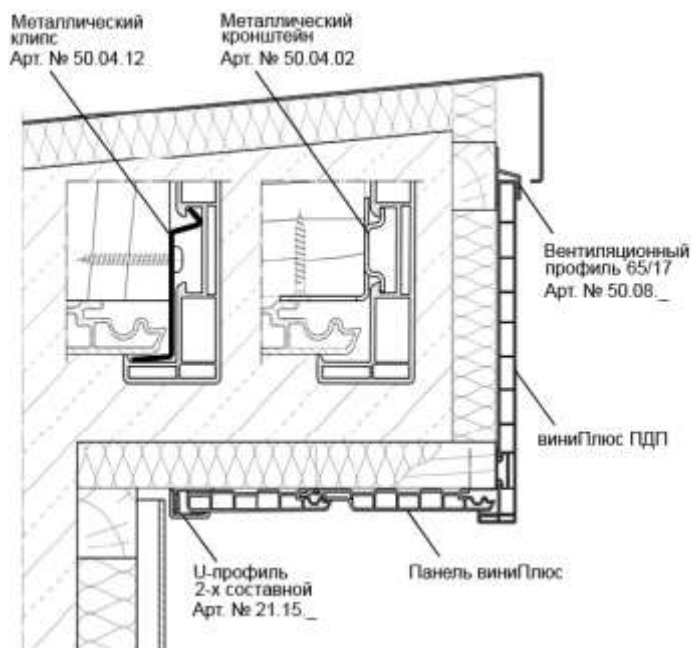

Изделие размер в мм	Обозначение / Область применения	Цвет	Артикул	Цена €
	Соединитель: видимая поверхность ламинированная длина: 350 мм	кремовый / RAL 9001 темно-зеленый / RAL 6009 белый / RAL 9010 серый антрацит / RAL 7016 антик темно-красный / RAL 3011 акация темно-синий / RAL 5011 светло-серый / RAL 7035 золотой дуб	50.66.01 50.66.07 50.66.08 50.66.10 50.66.37 50.66.41 50.66.42 50.66.55 50.66.74 50.66.95	10,40 € / шт
	Финишный профиль 16x19: видимая поверхность ламинированная длина: 6000 мм	кремовый / RAL 9001 темно-зеленый / RAL 6009 белый / RAL 9010 серый антрацит / RAL 7016 антик темно-красный / RAL 3011 акация темно-синий / RAL 5011 светло-серый / RAL 7035 золотой дуб	50.14.01 50.14.07 50.14.08 50.14.10 50.14.37 50.14.41 50.14.42 50.14.55 50.14.74 50.14.95	6,80 € / м
	Металлический кронштейн ПДП: для крепления ветровой планки	натуральный	50.04.02	1,34 € / шт
	Металлический клипс ПДП: для крепления оконных и дверных откосов	натуральный	50.04.12	1,34 € / шт

Дополнительные профили в цветах «Натура»:
цена и срок производства по запросу!!!