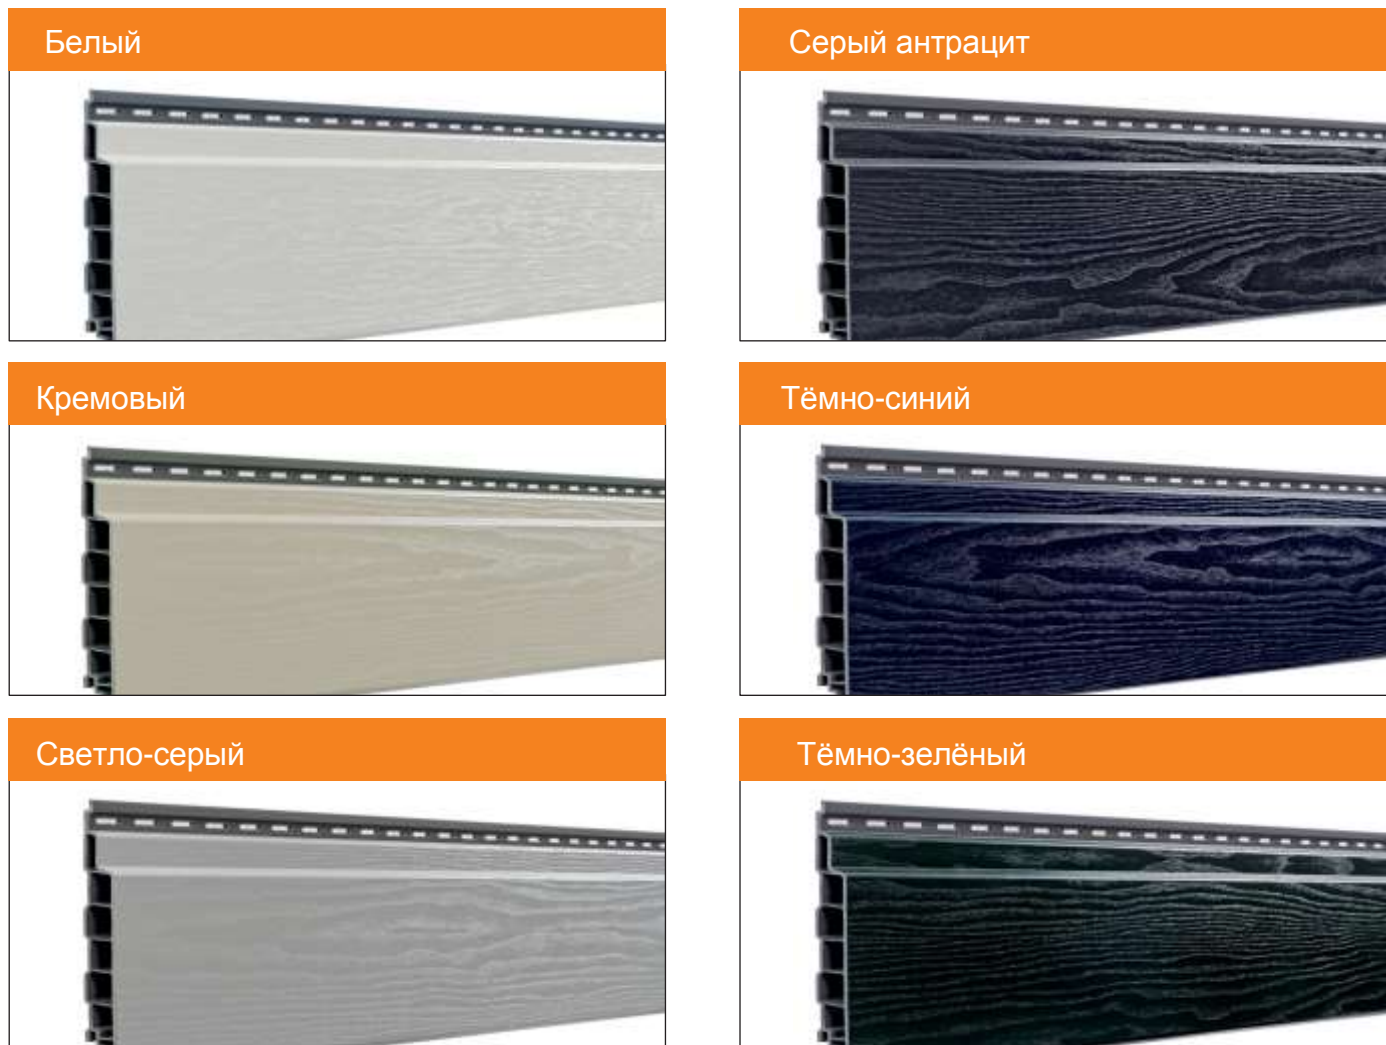

панель со скосом (под вагонку)

панель скругленная (под брус)

виниПлюс «Стандарт»

виниПлюс «Натура»

виниПлюс основная цветовая гамма «Стандарт»

виниПлюс цветовая гамма «Натура»

виниПлюс цветовая группа «Стандарт»