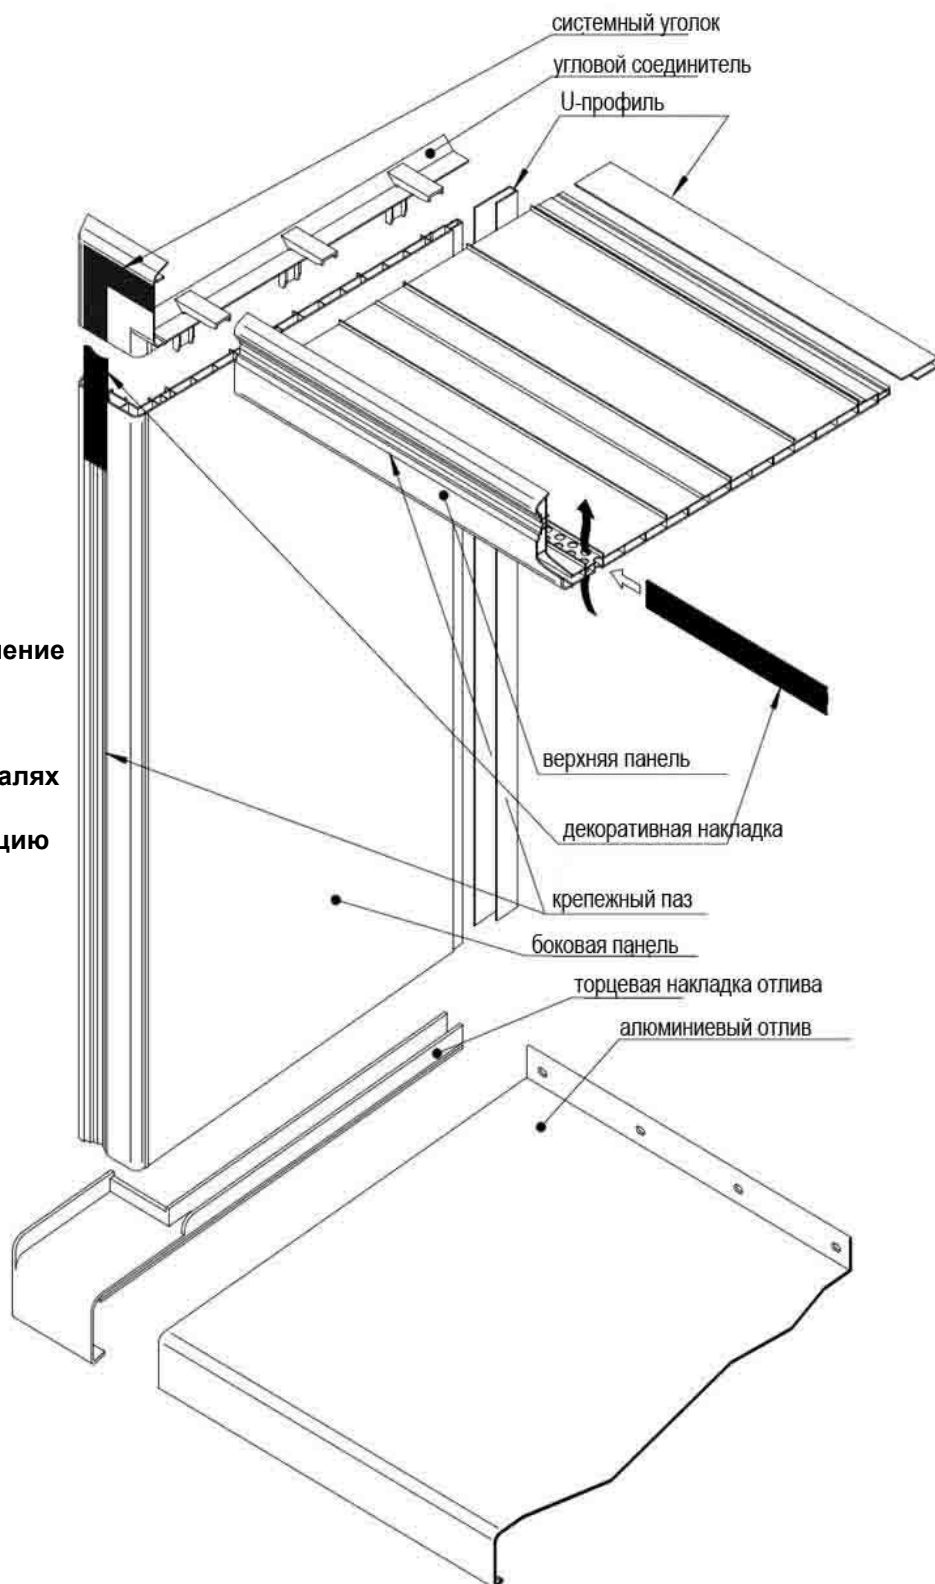

СИСТЕМА **виниКом**

Система **виниКом** предназначена для отделки оконных, дверных откосов. Наша система прекрасно сочетается со всеми видами панелей, при этом не нарушает вентиляцию за плоскостью фасада.

Систему **виниКом** применяют с фасадами других производителей.

- **виниКом** имеет универсальное применение
- **виниКом** экономит время на монтаж
- **виниКом** является воплощением в деталях
- **виниКом** имеет естественную вентиляцию

Углы оконного откоса подгоняются с точностью до миллиметра без распила на 45°.