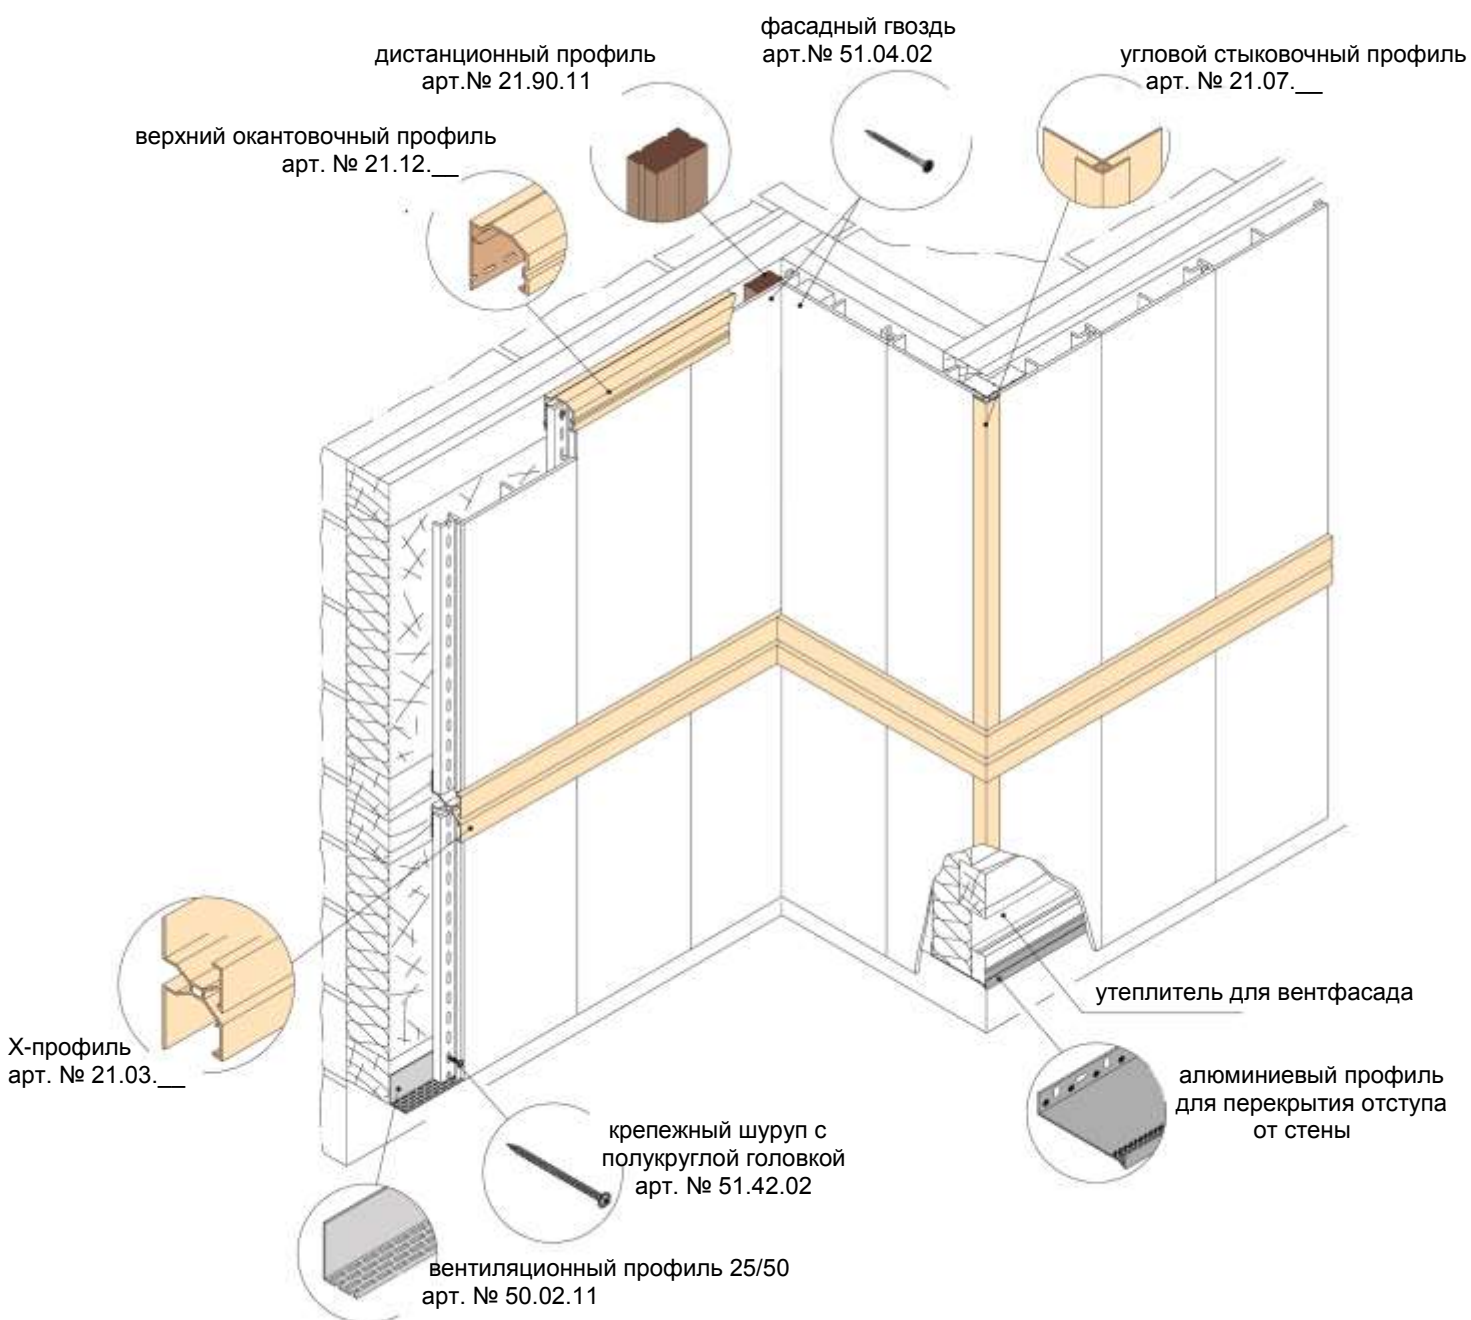

панели **виниТерм** и дополнительные профили