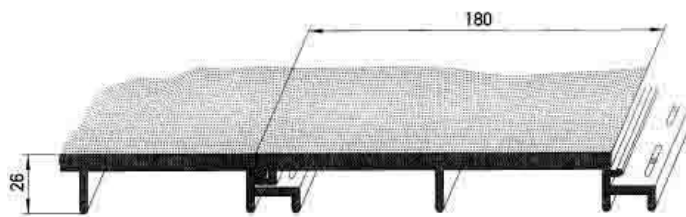

Фасадные панели с натуральной каменной крошкой. Панели виниСтоун сочетают в себе все преимущества панелей виниТерм и имеют вид крупного кирпича или прямоугольника. Они экономичны и могут быть смонтированы одним специалистом. Фасады из наших панелей механически стабильны, не подвергаются коррозии, не требуют ухода и дополнительных затрат.

вертикальные панели **виниТерм** без фаски