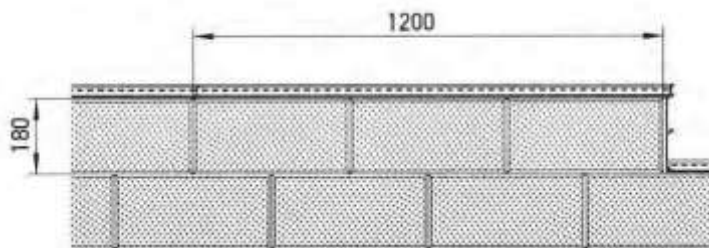

горизонтальные панели **виниСтоун Квадер 400**