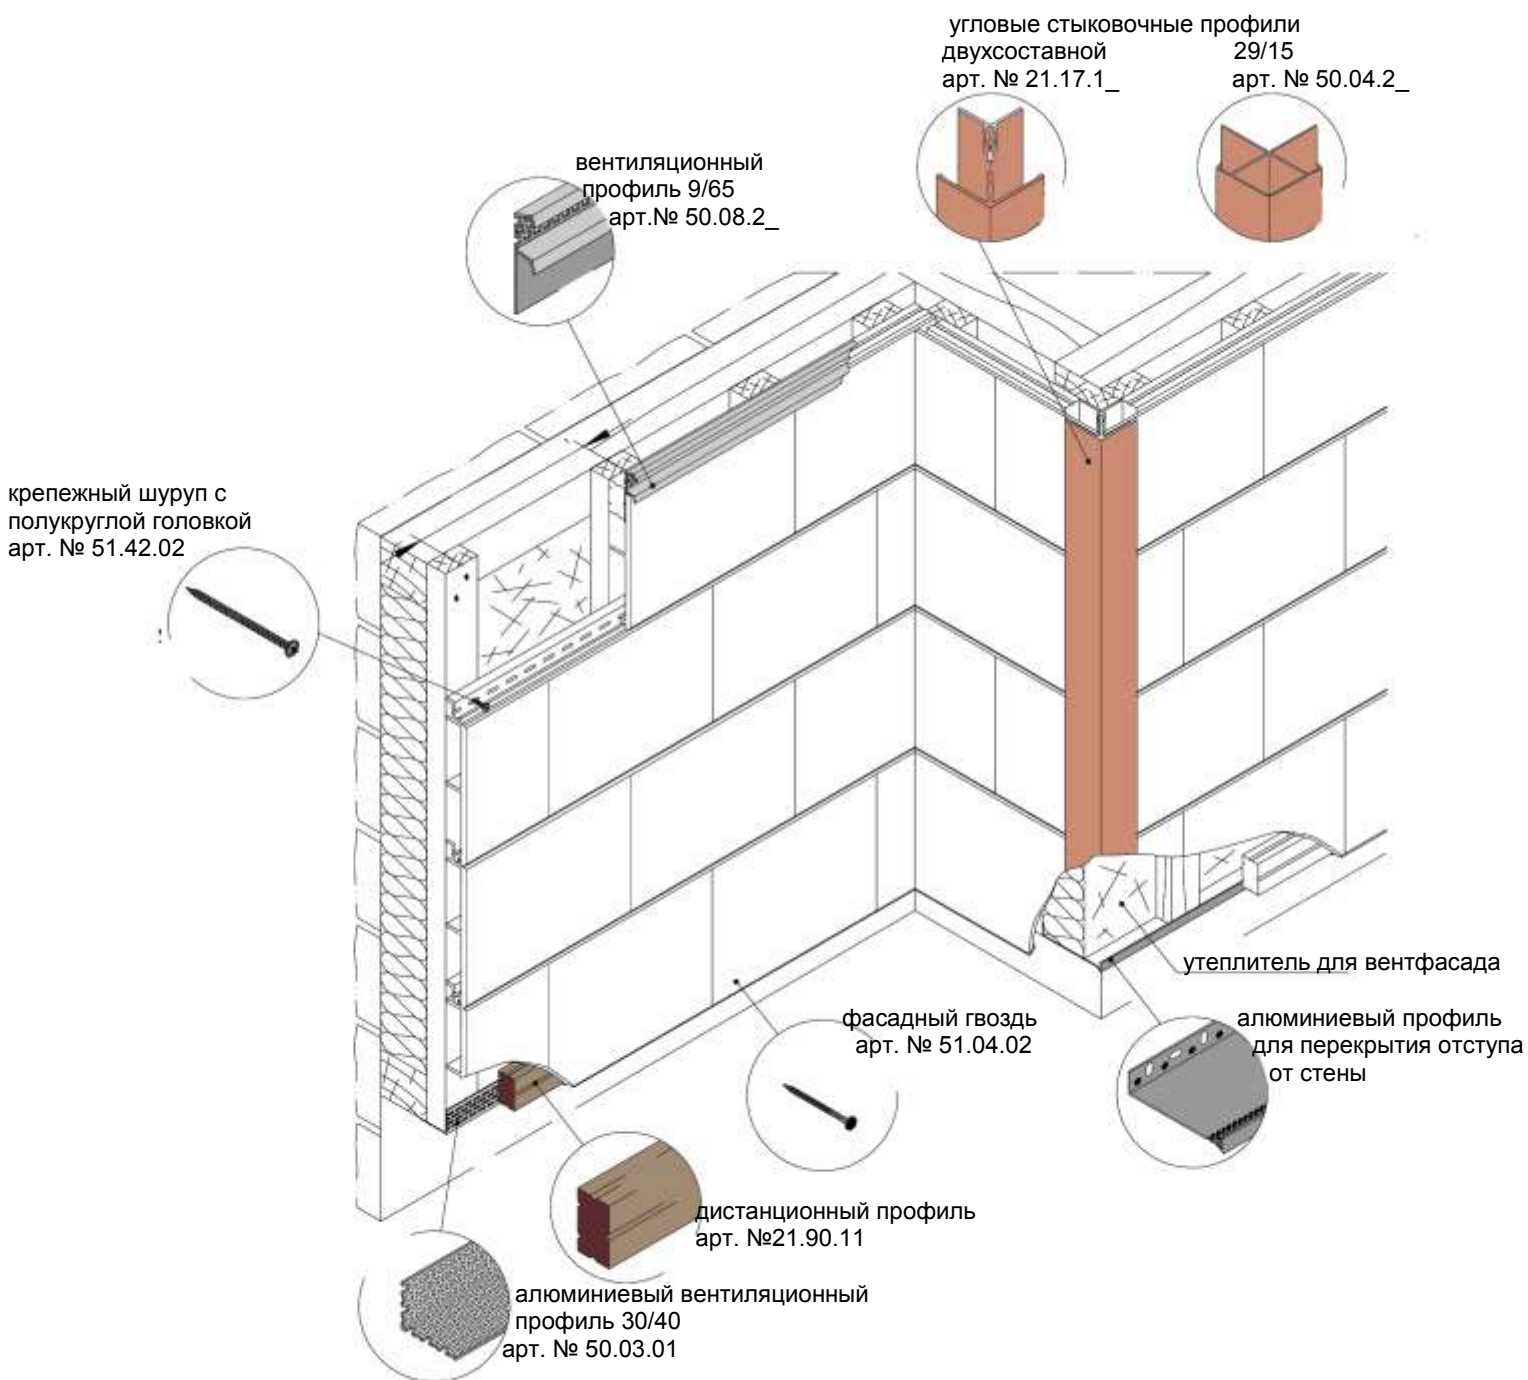

панели **виниСтоун** и дополнительные профили